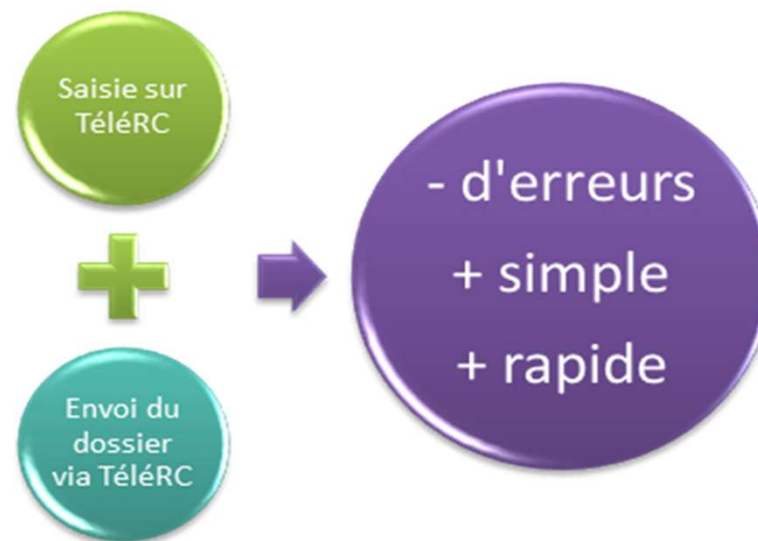

Le site <https://www.telerc.travail.gouv.fr> (accessible avec les navigateurs Mozilla et Chrome) est le service de saisie et suivi en ligne de votre demande d'homologation de rupture conventionnelle.

TéléRC vous offre une garantie de qualité de remplissage de votre dossier et un traitement rapide de votre demande par l'administration.

Un dossier de rupture conventionnelle
à transmettre à la DEETS ?

Privilégiez la télédéclaration.

Cliquez TéléRC