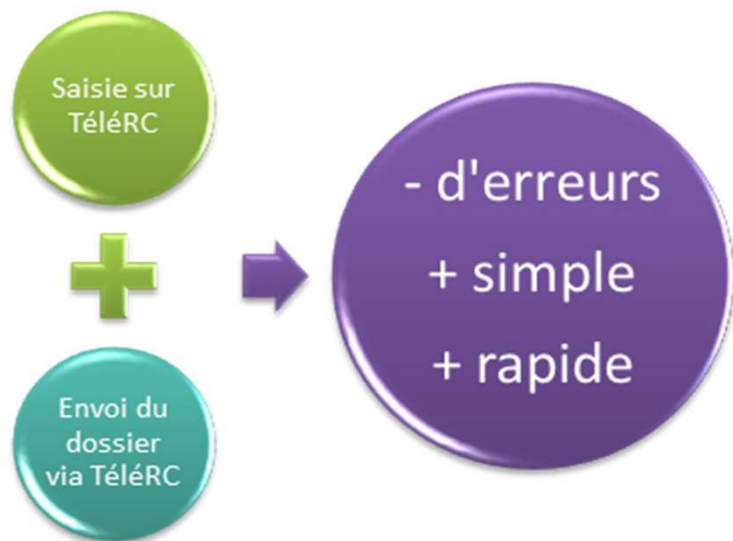

Un dossier de rupture conventionnelle  
à transmettre à la DEETS ?

**Privilégiez la télédéclaration.**

**Cliquez TéléRC** 

Le site <https://www.telerc.travail.gouv.fr> (accessible avec les navigateurs Mozilla et Chrome) est le service de saisie et suivi en ligne de votre demande d'homologation de rupture conventionnelle.

TéléRC vous offre une garantie de qualité de remplissage de votre dossier et un traitement rapide de votre demande par l'administration.

Un dossier de rupture conventionnelle  
à transmettre à la DEETS ?